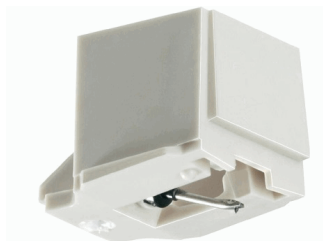

### DK-ATN3472P

Agulha p/ Gira Discos Tipo Audio Technica ATN3472P

Familia:  
Som

Subfamilia:  
Agulhas

Marca:  
Ersatznadel