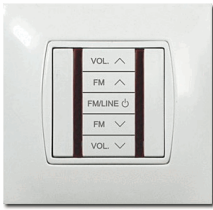

ERAMP-2227-MF

Amplificador de Som Ambiente Doméstico 2x2.7w 4R FM Led

Familia:	Subfamilia:	Marca:
Som	Som Ambiente	Ermax